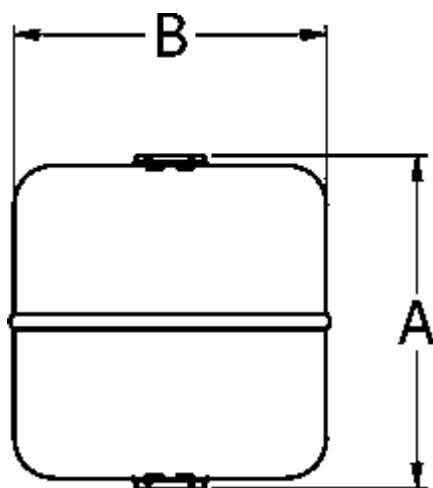

Varenummer: 586B940
Beskrivelse: Tryktank B 940, 1 liter
Tilslutning 2 x G 1/2"

Mål

	= -
	= -
	= -
	= -
A	= 225
B	= 85
Indhold liter	= 1.0
Tilslutning	= 2 x G 1/2"